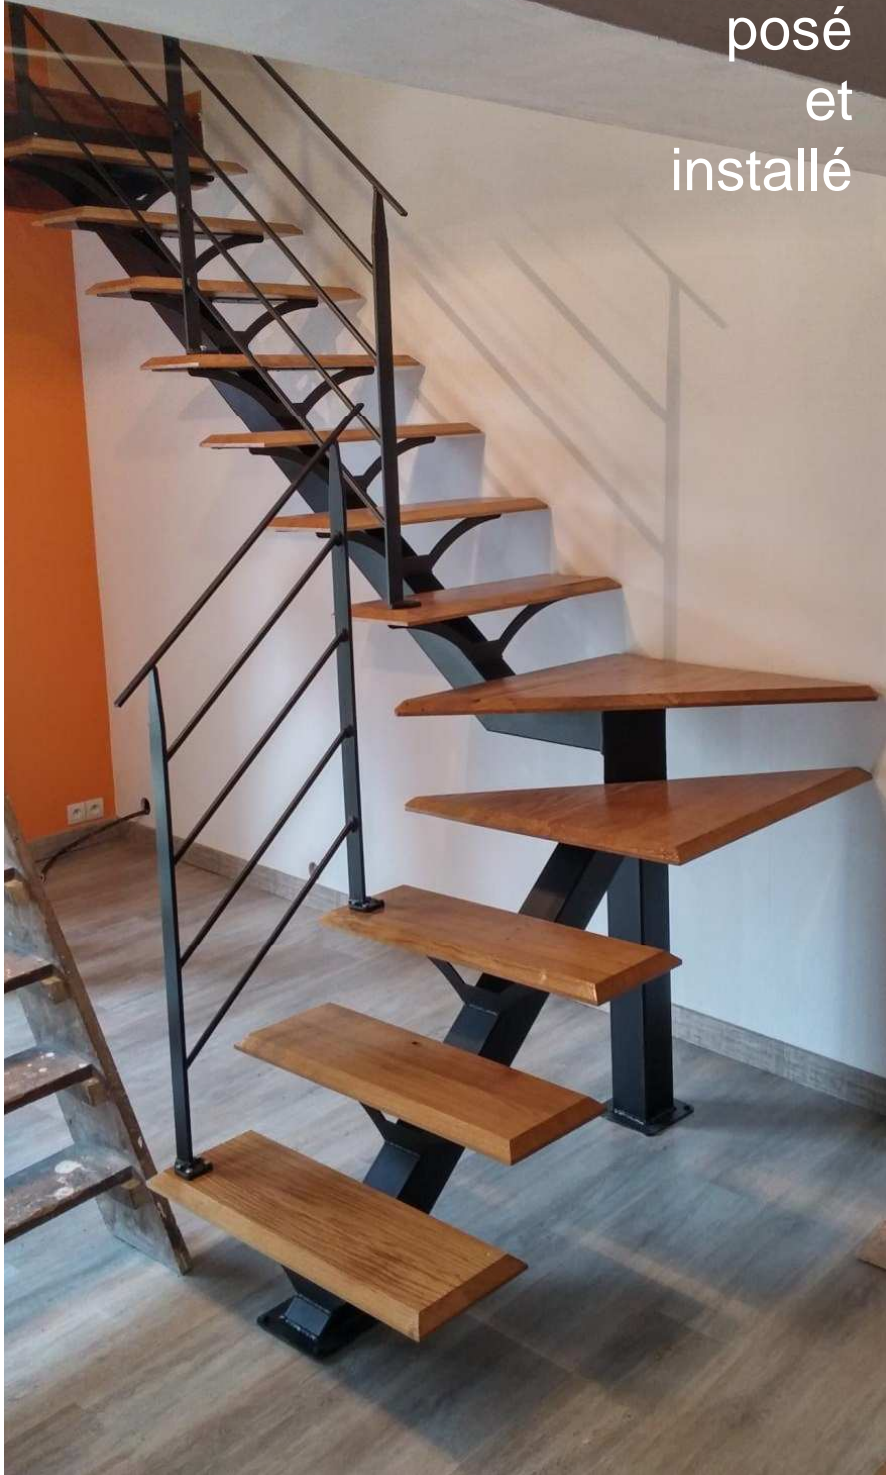

9^{ème} CONCOURS METAL JEUNES 2014

CONTES ET LEGENDES

Photo - Carole Desheulles

Naissance Ferritique

**PROJET « JARDINIÈRES COLLEGE
MARIE DE LA TOUR D'Auvergne »
2013-2014**

PROJET « ESCALIER DROIT D'EXTERIEUR » 2013-2014

L'ART SCENE

L'escalier
posé
et
installé

PROJET « ESCALIER
DROIT UN QUART
TOURNANT »
2014-2015

PROJET « PROTOTYPE GRADINS DE RUE » 2014-2015

**PROJET « CHAR A VOILE
Version 2 Aluminium » 2014-2015**

PROJET « CHAR A VOILE Version 2 Aluminium » 2014-2015